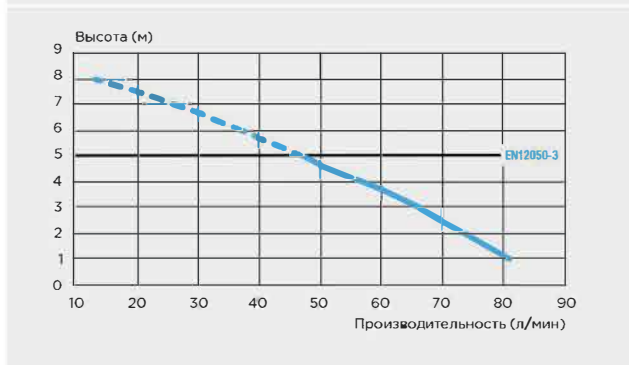

Вес: 6,8 кг

Размеры Д x Г x В: 424 x 166 x 268 мм

Аксессуары: внешний съемный обратный клапан, угольный фильтр

**ОТКАЧИВАНИЕ ПО ВЕРТИКАЛИ
И ПО ГОРИЗОНТАЛИ: ↑ 5 М → 100 М**

ПРЕИМУЩЕСТВА

- Двойной доступ: к системе измельчения и электрической части без демонтажа насоса
- Технология «Silence»