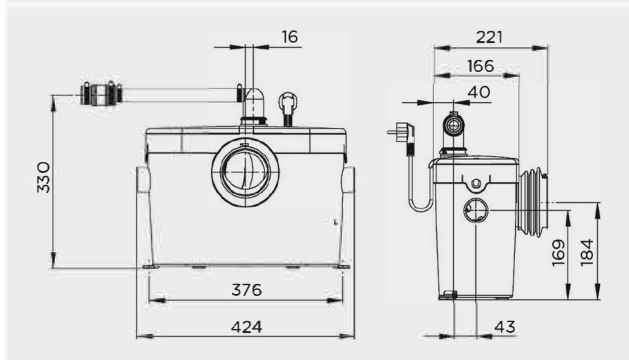

Возможное подключение: унитаза, умывальник

Рекомендуемый диаметр труб для откачивания:
от 22 до 32 мм

Допустимая температура использованных вод:
35 °С (макс. до 50 °С)

Напряжение: 220–240 В / 50 Гц

Потребляемая мощность: 400 Вт

Вес: 6,8 кг

Размеры Д x Г x В: 424 x 166 x 268 мм

Аксессуары: внешний съемный обратный клапан, угольный фильтр

**ОТКАЧИВАНИЕ ПО ВЕРТИКАЛИ
И ПО ГОРИЗОНТАЛИ: ↑ 5 М → 100 М**

ПРЕИМУЩЕСТВА

- Двойной доступ: к системе измельчения и электрической части без демонтажа насоса
- Технология «Silence»