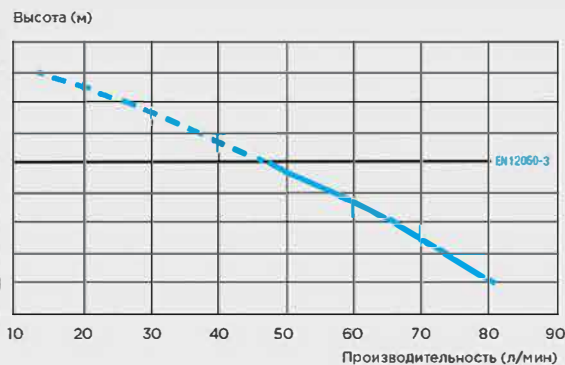

Современный канализационный насос SFA Saniaccess 3 создан для одновременного подключения: унитаза, раковины, душа и биде. Это прибор, который позволяет полностью оборудовать современный санузел в любом месте дома, квартиры, дачи. Наличие стационарной канализации не является обязательным. Современный насос с измельчителем Saniaccess 3 может перекачивать стоки даже тогда, когда естественного уклона нет - поднимает стоки на высоту до 5 метров. Расстояние до канализации, септика или сточной ямы до 100 м по горизонтали.

Значительным плюсом модели являются металлические лопасти ножей (измельчителя), которые позволяют эффективно справляться с фекальными отходами. Измельченные фекальные массы откачиваются насосом, а обратный клапан исключает попадание стоков обратно (как и фонтанирование их при засорах).

Характеристики насоса Saniaccess 3:

- Тихая работа (шума почти не слышно)
- Мощность двигателя 400 Вт
- Диаметр трубы откачивания от 22 до 32 мм
- Насос можно расположить в любом месте квартиры или дома, в подвале или на чердаке.
- Обязательное условие - возможность подвести воду и электричество.
- Четыре входа позволяют быстро и легко подсоединить к насосу унитаз и всю остальную сантехнику.

Возможное подключение: унитаз, умывальник, душ, биде

Рекомендуемый диаметр труб для откачивания: от 22 до 32 мм

Допустимая температура использованных вод: 35 °С (макс. до 50 °С)

Напряжение: 220-240 В / 50 Гц

Потребляемая мощность: 400 Вт

Вес: 7,5 кг

Размеры Д х Г х В: 494 x 169 x 271 мм

Аксессуары: внешний съемный обратный клапан, угольный фильтр

ОТКАЧИВАНИЕ ПО ВЕРТИКАЛИ И ПО ГОРИЗОНТАЛИ: ↑ 5 М → 100 М

ПРЕИМУЩЕСТВА

- Двойной доступ: к системе измельчения и электрической части без демонтажа насоса
- Технология «Silence»