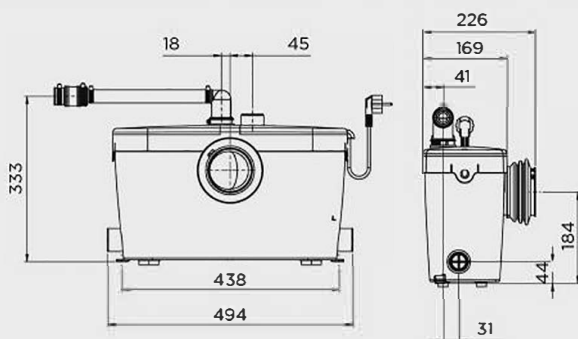

Современный канализационный насос SFA Saniaccess 3 создан для одновременного подключения: унитаза, раковины, душа и биде. Это прибор, который позволяет полностью оборудовать современный санузел в любом месте дома, квартиры, дачи. Наличие стационарной канализации не является обязательным. Современный насос с измельчителем Saniaccess 3 может перекачивать стоки даже тогда, когда естественного уклона нет - поднимает стоки на высоту до 5 метров. Расстояние до канализации, септика или сточной ямы до 100 м по горизонтали.

Значительным плюсом модели являются металлические лопасти ножей (измельчителя), которые позволяют эффективно справляться с фекальными отходами. Измельченные фекальные массы откачиваются насосом, а обратный клапан исключает попадание стоков обратно (как и фонтанирование их при засорах).

Характеристики насоса Saniaccess 3:

- Тихая работа (шума почти не слышно)
- Мощность двигателя 400 Вт
- Диаметр трубы откачивания от 22 до 32 мм
- Насос можно расположить в любом месте квартиры или дома, в подвале или на чердаке.
- Обязательное условие - возможность подвести воду и электричество.
- Четыре входа позволяют быстро и легко подсоединить к насосу унитаз и всю остальную сантехнику.

Возможное подключение: унитаз, умывальник, душ, биде

Рекомендуемый диаметр труб для откачивания: от 22 до 32 мм

Допустимая температура использованных вод: 35 °С (макс. до 50 °С)

Напряжение: 220-240 В / 50 Гц

Потребляемая мощность: 400 Вт

Вес: 7,5 кг

Размеры Д х Г х В: 494 x 169 x 271 мм

Аксессуары: внешний съемный обратный клапан, угольный фильтр

ОТКАЧИВАНИЕ ПО ВЕРТИКАЛИ И ПО ГОРИЗОНТАЛИ: ↑ 5 М → 100 М

ПРЕИМУЩЕСТВА

- Двойной доступ: к системе измельчения и электрической части без демонтажа насоса
- Технология «Silence»